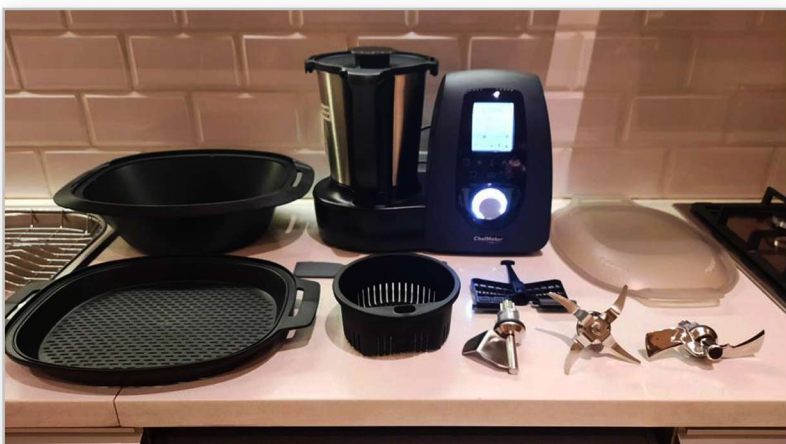

ChefMaker es muy fácil e intuitiva de usar. Cuenta con display y botones de rápido acceso.

¡Wifi y más de 450 recetas!

ChefMaker

C840W

¡Más de 10 Accesorios!

ChefMaker

C840W

Galería de imagenes